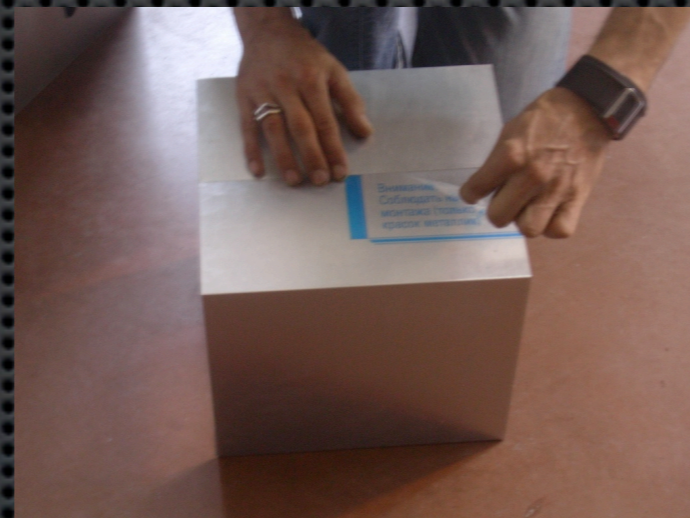

PROJET

CACHE POT AQUA. WATER. AERO-FARM

“LE POINT DE ROSÉE”
POUR GHE

EXEMPLE : WATERFARM

PLAQUE PLASTIQUE REVÊTEMENT ALUMINIUM
BROSSÉ

- ✦ DIM : 30 PAR 110 CM
- ✦ EP. 4 MIL

LES CACHES-POTS SERONT LIVRÉS SOUS CETTE
FORME

-LA SURFACE EST NERVURÉE: PLIER
SUIVANT LES NERVURES POUR FORMER
UN CUBE

**-DÉCOLLER LA PROTECTION DU
DOUBLE FACE,**

**-COLLER EN
CHEVAUCHANT PUIS
ENLEVER LA PROTECTION
DES FACES**

- POSITIONNER LE WATERFARM,
- RETOURNER L'ENSEMBLE ET CLIPPER LE TUYAU DE NIVEAU