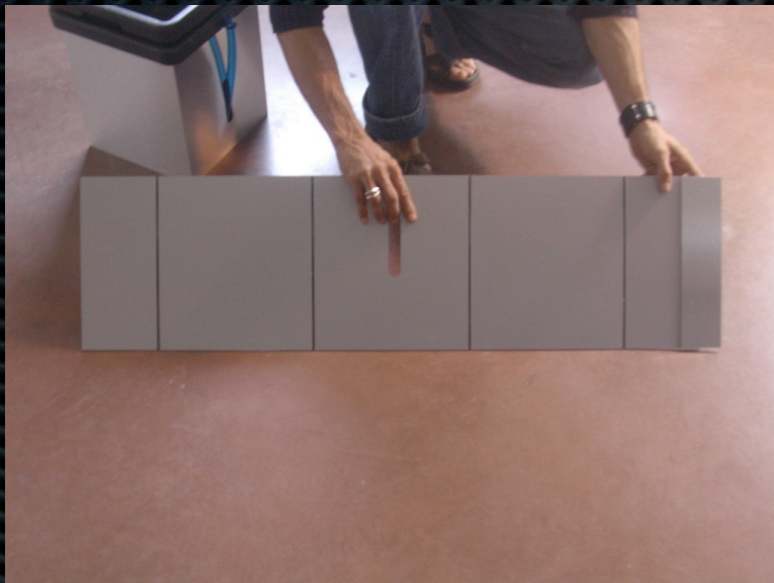

PROJET

CACHE POT AQUA. WATER. AERO-FARM

“LE POINT DE ROSÉE”
POUR GHE

EXEMPLE : WATERFARM

PLAQUE PLASTIQUE REVÊTEMENT ALUMINIUM
BROSSÉ

- ✦ DIM : 30 PAR 110 CM
- ✦ EP. 4 MIL

LES CACHES-POTS SERONT LIVRÉS SOUS CETTE
FORME

-LA SURFACE EST NERVURÉE: PLIER
SUIVANT LES NERVURES POUR FORMER
UN CUBE

**-DÉCOLLER LA PROTECTION DU
DOUBLE FACE,**

**-COLLER EN
CHEVAUCHANT PUIS
ENLEVER LA PROTECTION
DES FACES**

- POSITIONNER LE WATERFARM,
- RETOURNER L'ENSEMBLE ET CLIPPER LE TUYAU DE NIVEAU

VOILÀ...

LE MONTAGE TERMINÉ

NOTA : TOUT EST POSSIBLE

ALUMINIUM
SÉRIGRAPHIE
PEINTURE
RAL COMPLET
PHOTOS...