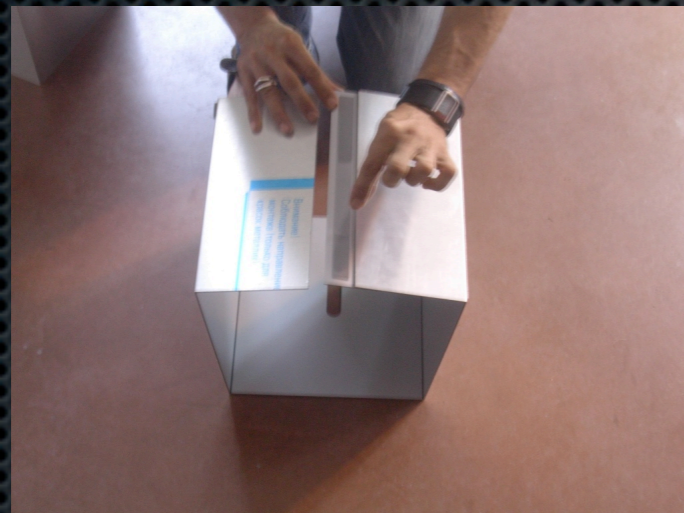

PROJET

CACHE POT AQUA. WATER. AERO-FARM

“LE POINT DE ROSÉE”
POUR GHE

EXEMPLE : WATERFARM

PLAQUE PLASTIQUE REVÊTEMENT ALUMINIUM
BROSSÉ

- ✦ DIM : 30 PAR 110 CM
- ✦ EP. 4 MIL

LES CACHES-POTS SERONT LIVRÉS SOUS CETTE
FORME

-LA SURFACE EST NERVURÉE: PLIER
SUIVANT LES NERVURES POUR FORMER
UN CUBE

**-DÉCOLLER LA PROTECTION DU
DOUBLE FACE,**

**-COLLER EN
CHEVAUCHANT PUIS
ENLEVER LA PROTECTION
DES FACES**

- POSITIONNER LE WATERFARM,
- RETOURNER L'ENSEMBLE ET CLIPPER LE TUYAU DE NIVEAU