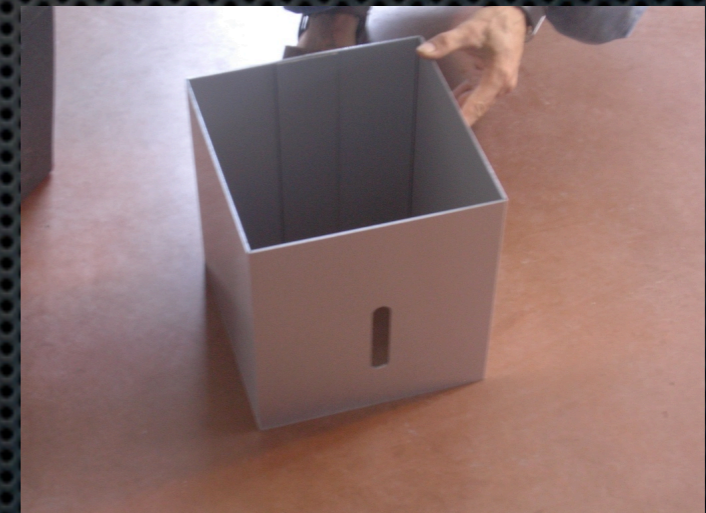

PROJET

CACHE POT AQUA. WATER. AERO-FARM

“LE POINT DE ROSÉE”
POUR GHE

EXEMPLE : WATERFARM

PLAQUE PLASTIQUE REVÊTEMENT ALUMINIUM
BROSSÉ

- ✦ DIM : 30 PAR 110 CM
- ✦ EP. 4 MIL

LES CACHES-POTS SERONT LIVRÉS SOUS CETTE
FORME

-LA SURFACE EST NERVURÉE: PLIER
SUIVANT LES NERVURES POUR FORMER
UN CUBE

**-DÉCOLLER LA PROTECTION DU
DOUBLE FACE,**

**-COLLER EN
CHEVAUCHANT PUIS
ENLEVER LA PROTECTION
DES FACES**

- POSITIONNER LE WATERFARM,
- RETOURNER L'ENSEMBLE ET CLIPPER LE TUYAU DE NIVEAU