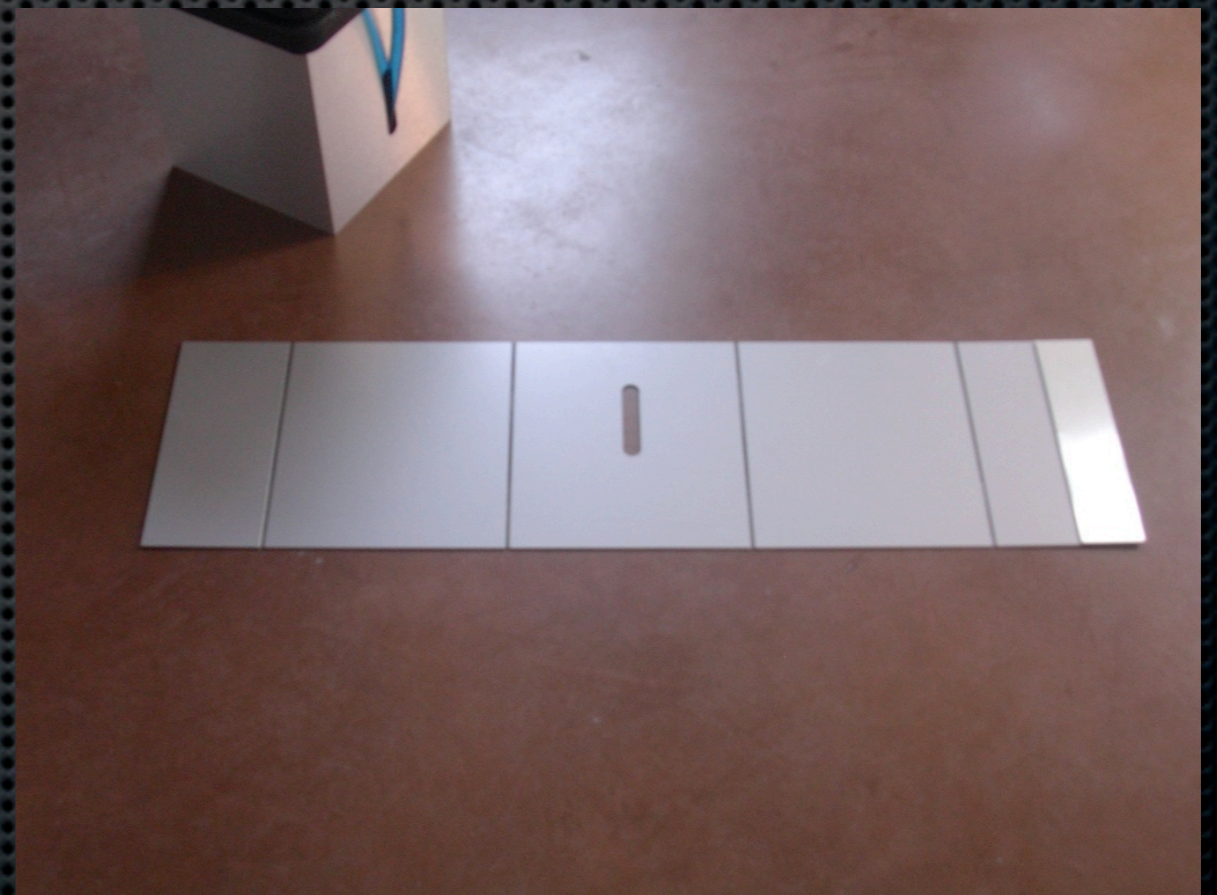

PROJET

CACHE POT AQUA. WATER. AERO-FARM

“LE POINT DE ROSÉE”
POUR GHE

EXEMPLE : WATERFARM

PLAQUE PLASTIQUE REVÊTEMENT ALUMINIUM
BROSSÉ

- ✦ DIM : 30 PAR 110 CM
- ✦ EP. 4 MIL

LES CACHES-POTS SERONT LIVRÉS SOUS CETTE
FORME

-LA SURFACE EST NERVURÉE: PLIER
SUIVANT LES NERVURES POUR FORMER
UN CUBE

**-DÉCOLLER LA PROTECTION DU
DOUBLE FACE,**

**-COLLER EN
CHEVAUCHANT PUIS
ENLEVER LA PROTECTION
DES FACES**

- POSITIONNER LE WATERFARM,
- RETOURNER L'ENSEMBLE ET CLIPPER LE TUYAU DE NIVEAU